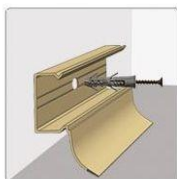

Šifra	Materijal	Dekor	Opis
ISL 4530-VIR	PVC	jasen bijeli	unutrašnja spojnica
ISL 4531-VIR	PVC	jasen svijetli	unutrašnja spojnica
ISL 4532-VIR	PVC	jasen	unutrašnja spojnica
ISL 4533-VIR	PVC	jasen sivi	unutrašnja spojnica
ISL 4534-VIR	PVC	javor	unutrašnja spojnica
ISL 4535-VIR	PVC	hrast bijeli	unutrašnja spojnica
ISL 4536-VIR	PVC	hrast sjeverni	unutrašnja spojnica
ISL 4537-VIR	PVC	hrast svijetli	unutrašnja spojnica
ISL 4538-VIR	PVC	hrast	unutrašnja spojnica
ISL 4539-VIR	PVC	hrast konjak	unutrašnja spojnica
ISL 4540-VIR	PVC	hrast tamni	unutrašnja spojnica
ISL 4541-VIR	PVC	hrast sivi	unutrašnja spojnica
ISL 4542-VIR	PVC	hrast moka	unutrašnja spojnica
ISL 4543-VIR	PVC	hrast rustik	unutrašnja spojnica
ISL 4544-VIR	PVC	bukva	unutrašnja spojnica
ISL 4545-VIR	PVC	trešnja	unutrašnja spojnica
ISL 4546-VIR	PVC	trešnja tamna	unutrašnja spojnica
ISL 4547-VIR	PVC	jova	unutrašnja spojnica
ISL 4548-VIR	PVC	orah	unutrašnja spojnica
ISL 4549-VIR	PVC	orach milano	unutrašnja spojnica
ISL 4550-VIR	PVC	mahagoni	unutrašnja spojnica
ISL 4551-VIR	PVC	wenge	unutrašnja spojnica
ISL 4552-VIR	PVC	wenge crna	unutrašnja spojnica
ISL 4553-VIR	PVC	metalik	unutrašnja spojnica