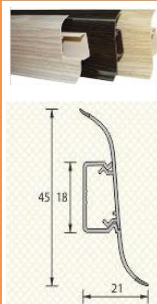

Sokl lajsne

Šifra	Materijal	Dekor	Opis
ISL 4530	PVC	jasen bijeli	sokl lajsna 45mm dvodjelna sa skrivenim kanalom za kablove
ISL 4531	PVC	jasen svijetli	sokl lajsna 45mm dvodjelna sa skrivenim kanalom za kablove
ISL 4532	PVC	jasen	sokl lajsna 45mm dvodjelna sa skrivenim kanalom za kablove
ISL 4533	PVC	jasen sivi	sokl lajsna 45mm dvodjelna sa skrivenim kanalom za kablove
ISL 4534	PVC	javor	sokl lajsna 45mm dvodjelna sa skrivenim kanalom za kablove
ISL 4535	PVC	hrast bijeli	sokl lajsna 45mm dvodjelna sa skrivenim kanalom za kablove
ISL 4536	PVC	hrast sjeverni	sokl lajsna 45mm dvodjelna sa skrivenim kanalom za kablove
ISL 4537	PVC	hrast svijetli	sokl lajsna 45mm dvodjelna sa skrivenim kanalom za kablove
ISL 4538	PVC	hrast	sokl lajsna 45mm dvodjelna sa skrivenim kanalom za kablove
ISL 4539	PVC	hrast konjak	sokl lajsna 45mm dvodjelna sa skrivenim kanalom za kablove
ISL 4540	PVC	hrast tamni	sokl lajsna 45mm dvodjelna sa skrivenim kanalom za kablove
ISL 4541	PVC	hrast sivi	sokl lajsna 45mm dvodjelna sa skrivenim kanalom za kablove
ISL 4542	PVC	hrast moka	sokl lajsna 45mm dvodjelna sa skrivenim kanalom za kablove
ISL 4543	PVC	hrast rustik	sokl lajsna 45mm dvodjelna sa skrivenim kanalom za kablove
ISL 4544	PVC	bukva	sokl lajsna 45mm dvodjelna sa skrivenim kanalom za kablove
ISL 4545	PVC	trešnja	sokl lajsna 45mm dvodjelna sa skrivenim kanalom za kablove
ISL 4546	PVC	trešnja tamna	sokl lajsna 45mm dvodjelna sa skrivenim kanalom za kablove
ISL 4547	PVC	jova	sokl lajsna 45mm dvodjelna sa skrivenim kanalom za kablove
ISL 4548	PVC	orah	sokl lajsna 45mm dvodjelna sa skrivenim kanalom za kablove
ISL 4549	PVC	orach milano	sokl lajsna 45mm dvodjelna sa skrivenim kanalom za kablove
ISL 4550	PVC	mahagoni	sokl lajsna 45mm dvodjelna sa skrivenim kanalom za kablove
ISL 4551	PVC	wenge	sokl lajsna 45mm dvodjelna sa skrivenim kanalom za kablove
ISL 4552	PVC	wenge crna	sokl lajsna 45mm dvodjelna sa skrivenim kanalom za kablove
ISL 4553	PVC	metalik	sokl lajsna 45mm dvodjelna sa skrivenim kanalom za kablove