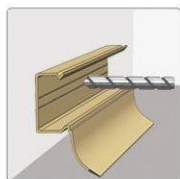

Šifra	Materijal	Dekor	Opis
ISL 4530-VIR	PVC	jasen bijeli	unutrašnja spojnica
ISL 4531-VIR	PVC	jasen svijetli	unutrašnja spojnica
ISL 4532-VIR	PVC	jasen	unutrašnja spojnica
ISL 4533-VIR	PVC	jasen sivi	unutrašnja spojnica
ISL 4534-VIR	PVC	javor	unutrašnja spojnica
ISL 4535-VIR	PVC	hrast bijeli	unutrašnja spojnica
ISL 4536-VIR	PVC	hrast sjeverni	unutrašnja spojnica
ISL 4537-VIR	PVC	hrast svijetli	unutrašnja spojnica
ISL 4538-VIR	PVC	hrast	unutrašnja spojnica
ISL 4539-VIR	PVC	hrast konjak	unutrašnja spojnica
ISL 4540-VIR	PVC	hrast tamni	unutrašnja spojnica
ISL 4541-VIR	PVC	hrast sivi	unutrašnja spojnica
ISL 4542-VIR	PVC	hrast moka	unutrašnja spojnica
ISL 4543-VIR	PVC	hrast rustik	unutrašnja spojnica
ISL 4544-VIR	PVC	bukva	unutrašnja spojnica
ISL 4545-VIR	PVC	trešnja	unutrašnja spojnica
ISL 4546-VIR	PVC	trešnja tamna	unutrašnja spojnica
ISL 4547-VIR	PVC	jova	unutrašnja spojnica
ISL 4548-VIR	PVC	orah	unutrašnja spojnica
ISL 4549-VIR	PVC	orach milano	unutrašnja spojnica
ISL 4550-VIR	PVC	mahagoni	unutrašnja spojnica
ISL 4551-VIR	PVC	wenge	unutrašnja spojnica
ISL 4552-VIR	PVC	wenge crna	unutrašnja spojnica
ISL 4553-VIR	PVC	metalik	unutrašnja spojnica