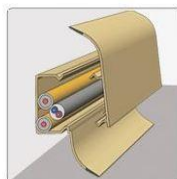

Šifra	Materijal	Dekor	Opis
ISL 4530-VIR	PVC	jasen bijeli	unutrašnja spojnica
ISL 4531-VIR	PVC	jasen svijetli	unutrašnja spojnica
ISL 4532-VIR	PVC	jasen	unutrašnja spojnica
ISL 4533-VIR	PVC	jasen sivi	unutrašnja spojnica
ISL 4534-VIR	PVC	javor	unutrašnja spojnica
ISL 4535-VIR	PVC	hrast bijeli	unutrašnja spojnica
ISL 4536-VIR	PVC	hrast sjeverni	unutrašnja spojnica
ISL 4537-VIR	PVC	hrast svijetli	unutrašnja spojnica
ISL 4538-VIR	PVC	hrast	unutrašnja spojnica
ISL 4539-VIR	PVC	hrast konjak	unutrašnja spojnica
ISL 4540-VIR	PVC	hrast tamni	unutrašnja spojnica
ISL 4541-VIR	PVC	hrast sivi	unutrašnja spojnica
ISL 4542-VIR	PVC	hrast moka	unutrašnja spojnica
ISL 4543-VIR	PVC	hrast rustik	unutrašnja spojnica
ISL 4544-VIR	PVC	bukva	unutrašnja spojnica
ISL 4545-VIR	PVC	trešnja	unutrašnja spojnica
ISL 4546-VIR	PVC	trešnja tamna	unutrašnja spojnica
ISL 4547-VIR	PVC	jova	unutrašnja spojnica
ISL 4548-VIR	PVC	orah	unutrašnja spojnica
ISL 4549-VIR	PVC	orach milano	unutrašnja spojnica
ISL 4550-VIR	PVC	mahagoni	unutrašnja spojnica
ISL 4551-VIR	PVC	wenge	unutrašnja spojnica
ISL 4552-VIR	PVC	wenge crna	unutrašnja spojnica
ISL 4553-VIR	PVC	metalik	unutrašnja spojnica