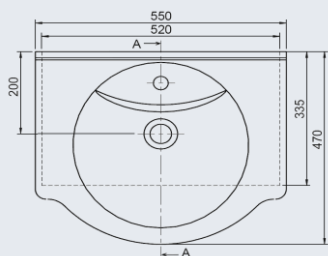

- KERAMIČNI UMIVALNIK 55cm
- OGLEDALO Z LED LUČKO 55cm
- MDF BELI SIJAJ
- MEHKO ZAPIRANJE

BIANKA 55

KOPALNIŠKO POHIŠTVO

- KG0520 – Element viseči 53x72x15cm
- KG0523 – Element dodatni 45x84x33cm
- KG0375 – Oglledalo z LED 55x80x15cm
- KG0374 – Element z umivalnikom 55x86x50

- KERAMIČNI UMIVALNIK 55cm
- OGLEDALO Z LED LUČKO 55cm
- MDF ČRNI SIJAJ
- MEHKO ZAPIRANJE
- DODATNI ELEMENTI

BIANKA 65

KOPALNIŠKO POHIŠTVO

- KG0290 – Ogledalo 65x80x15cm
- KG0289 – Element z umivalnikom 65x86x50cm
- KG0341 – Element visoki 33x185x33cm
- KG0340 – Element dodatni 53x84x33cm