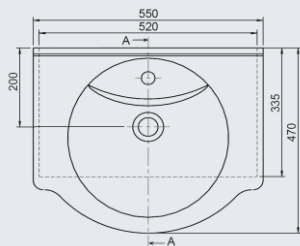

- KERAMIČNI UMIVALNIK 45cm
- OGLEDALO Z LED LUČKO 45cm
- MDF FRANTA ČRNI SIJAJ
- MEHKO ZAPIRANJE

BIANKA 55

KOPALNIŠKO POHIŠTVO

- KG0310 – Element visoki 33x185x33cm
- KG0288 – Ogledalo 55x80x15cm
- KG0287 – Element z umivalnikom 55x86x50cm

- KERAMIČNI UMIVALNIK 55cm
- OGLEDALO Z LED LUČKO 55cm
- MDF BELI SIJAJ
- MEHKO ZAPIRANJE

BIANKA 55

KOPALNIŠKO POHIŠTVO

- KG0520 – Element viseči 53x72x15cm
- KG0523 – Element dodatni 45x84x33cm
- KG0375 – Oglledalo z LED 55x80x15cm
- KG0374 – Element z umivalnikom 55x86x50