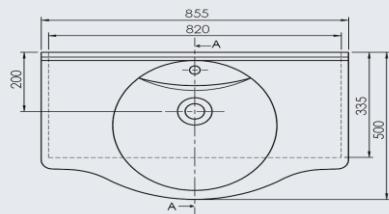

- KERAMIČNI UMIVALNIK 75cm
- OGLEDALO Z LED LUČKO 75cm
- MDF BELI VISOKI SIJAJ
- MEHKO ZAPIRANJE
- DODATNI ELEMENTI

BIANKA 85

KOPALNIŠKO POHIŠTVO

- PR1224 – Element visoki 53x185x33cm
- KG0294 – Ogledalo 85x80x15cm
- KG0293 – Element z umivalnikom 85x86x50cm

- KERAMIČNI UMIVALNIK 85cm
- OGLEDALO Z LED LUČKO 85cm
- MDF BELI SIJAJ
- MEHKO ZAPIRANJE

BIANKA 95

KOPALNIŠKO POHIŠTVO

- KG0512 – Ogledalo 95x80x15cm
- KG0513 – Element z umivalnikom 95x86x50cm
- KG0391 – Element dodatni 33x100x33cm
- KG0525 – Element visoki 33x185x33cm

- KERAMIČNI UMIVALNIK 95cm
- OGLEDALO Z LED LUČKO 95cm
- MDF ČRNI SIJAJ
- MEHKO ZAPIRANJE

BIANKA 105

KOPALNIŠKO POHIŠTVO

- KG0299 – Ogledalo 105x80x15cm
- KG0300 – Element z umivalnikom 105x86x50cm
- KG0310 – Element visoki 33x185x33cm