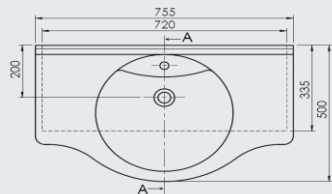

- KERAMIČNI UMIVALNIK 65cm
- OGLEDALO Z LED LUČKO 65cm
- MDF SIJAJ RDEČA
- MEHKO ZAPIRANJE

BIANKA 75

KOPALNIŠKO POHIŠTVO

- KG0292 – Ogledalo 75x80x15cm
- KG0291 – Element z umivalnikom 75x86x50cm
- KG0340 – Element dodatni 53x84x33cm
- KG0310 – Element visojki 33x185x33cm

- KERAMIČNI UMIVALNIK 75cm
- OGLEDALO Z LED LUČKO 75cm
- MDF BELI VISOKI SIJAJ
- MEHKO ZAPIRANJE
- DODATNI ELEMENTI

BIANKA 85

KOPALNIŠKO POHIŠTVO

- PR1224 – Element visoki 53x185x33cm
- KG0294 – Ogledalo 85x80x15cm
- KG0293 – Element z umivalnikom 85x86x50cm

- KERAMIČNI UMIVALNIK 85cm
- OGLEDALO Z LED LUČKO 85cm
- MDF BELI SIJAJ
- MEHKO ZAPIRANJE

BIANKA 95

KOPALNIŠKO POHIŠTVO

- KG0512 – Ogledalo 95x80x15cm
- KG0513 – Element z umivalnikom 95x86x50cm
- KG0391 – Element dodatni 33x100x33cm
- KG0525 – Element visoki 33x185x33cm