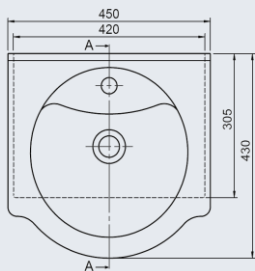

- KERAMIČNI UMIVALNIK 45cm
- OGLEDALO Z LED LUČKO 45cm
- MDF BELI SIJAJ
- MEHKO ZAPIRANJE

BIANKA 45

KOPALNIŠKO POHIŠTVO

- KG0521 – Element viseči 53x72x15cm
- KG0382 – Ogledalo 45x80x15cm
- KG0381 – Element z umivalnikom 45x86x50cm

- KERAMIČNI UMIVALNIK 45cm
- OGLEDALO Z LED LUČKO 45cm
- MDF FRANTA ČRNI SIJAJ
- MEHKO ZAPIRANJE

BIANKA 55

KOPALNIŠKO POHIŠTVO

- KG0310 – Element visoki 33x185x33cm
- KG0288 – Ogledalo 55x80x15cm
- KG0287 – Element z umivalnikom 55x86x50cm