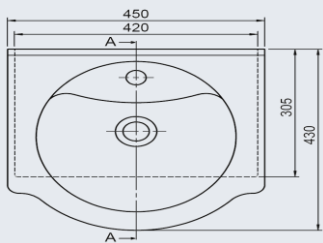

KOPALNIŠKO POHIŠTVO

SENEX aqua®

 **železnina**
hudovernik

BIANIKA

BIANKA 45

KOPALNIŠKO POHIŠTVO

- KG0296 – Oglledalo 45x80x15cm
- KG0295 – Element z umivalnikom 45x86x50cm
- KG0338 – Samostojni element 45x84x33cm

- KERAMIČNI UMIVALNIK 45cm
- OGLEDALO Z LED LUČKO 45cm
- MDF BELI SIJAJ
- MEHKO ZAPIRANJE

BIANKA 45

KOPALNIŠKO POHIŠTVO

- KG0521 – Element viseči 53x72x15cm
- KG0382 – Ogledalo 45x80x15cm
- KG0381 – Element z umivalnikom 45x86x50cm