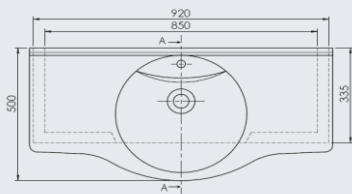

- KERAMIČNI UMIVALNIK 85cm
- OGLEDALO Z LED LUČKO 85cm
- MDF BELI SIJAJ
- MEHKO ZAPIRANJE

BIANKA 95

KOPALNIŠKO POHIŠTVO

- KG0512 – Ogledalo 95x80x15cm
- KG0513 – Element z umivalnikom 95x86x50cm
- KG0391 – Element dodatni 33x100x33cm
- KG0525 – Element visoki 33x185x33cm

- KERAMIČNI UMIVALNIK 95cm
- OGLEDALO Z LED LUČKO 95cm
- MDF ČRNI SIJAJ
- MEHKO ZAPIRANJE

BIANKA 105

KOPALNIŠKO POHIŠTVO

- KG0299 – Ogledalo 105x80x15cm
- KG0300 – Element z umivalnikom 105x86x50cm
- KG0310 – Element visoki 33x185x33cm