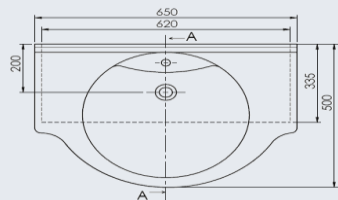

BIANKA 65

KOPALNIŠKO POHIŠTVO

- KG0290 – Ogledalo 65x80x15cm
- KG0289 – Element z umivalnikom 65x86x50cm
- KG0341 – Element visoki 33x185x33cm
- KG0340 – Element dodatni 53x84x33cm

- KERAMIČNI UMIVALNIK 65cm
- OGLEDALO Z LED LUČKO 65cm
- MDF BELI SIJAJ
- MEHKO ZAPIRANJE
- DODATNI ELEMENTI