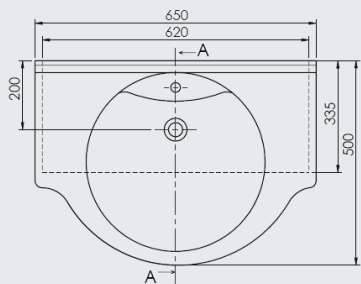

- KERAMIČNI UMIVALNIK 65cm
- OGLEDALO Z LED LUČKO 65cm
- MDF BELI SIJAJ
- MEHKO ZAPIRANJE
- DODATNI ELEMENTI

BIANKA 65

KOPALNIŠKO POHIŠTVO

- KG0351 – Ogledalo 65x80x15cm
- KG0350 – Element z umivalnikom 65x86x50cm

- KERAMIČNI UMIVALNIK 65cm
- OGLEDALO Z LED LUČKO 65cm
- MDF SIJAJ RDEČA
- MEHKO ZAPIRANJE

BIANKA 75

KOPALNIŠKO POHIŠTVO

- KG0292 – Ogledalo 75x80x15cm
- KG0291 – Element z umivalnikom 75x86x50cm
- KG0340 – Element dodatni 53x84x33cm
- KG0310 – Element visojki 33x185x33cm