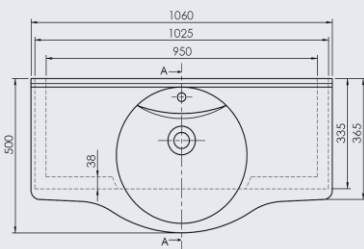

- KERAMIČNI UMIVALNIK 85cm
- OGLEDALO Z LED LUČKO 85cm
- MDF BELI SIJAJ
- MEHKO ZAPIRANJE

BIANKA 95

KOPALNIŠKO POHIŠTVO

- KG0512 – Ogledalo 95x80x15cm
- KG0513 – Element z umivalnikom 95x86x50cm
- KG0391 – Element dodatni 33x100x33cm
- KG0525 – Element visoki 33x185x33cm

- KERAMIČNI UMIVALNIK 95cm
- OGLEDALO Z LED LUČKO 95cm
- MDF ČRNI SIJAJ
- MEHKO ZAPIRANJE

BIANKA 105

KOPALNIŠKO POHIŠTVO

- KG0299 – Ogledalo 105x80x15cm
- KG0300 – Element z umivalnikom 105x86x50cm
- KG0310 – Element visoki 33x185x33cm

- KERAMIČNI UMIVALNIK 105cm
- OGLEDALO Z LED LUČKO 105cm
- MDF BELI SIJAJ
- MEHKO ZAPIRANJE

KOPALNIŠKO POHIŠTVO