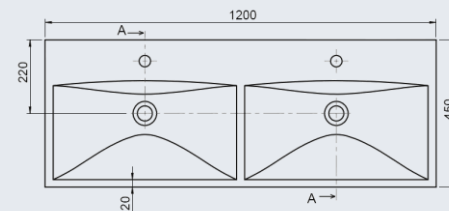

## KOPALNIŠKO POHIŠTVO

- KERAMIČNI UMIVALNIK 120x45CM (DVOJNI)
- OGLEDALO Z LED LIČKO 220V
- MDF BELI VISOKI SIJAJ
- MEHKO ZAPIRANJE
- DODATNI ELEMENT VISOKI