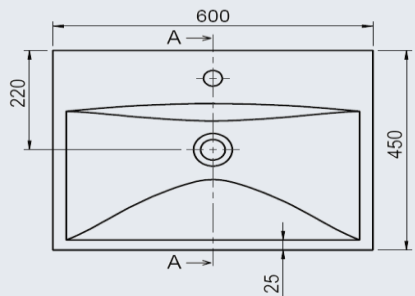

## KOPALNIŠKO POHIŠTVO

- KERAMIČNI UMIVALNIK 60x45CM
- OGLEDALO Z LED LUČKO 220V
- MDF BELI SIJAJ HG / CAPPUCCINO
- MEHKO ZAPIRANJE
- DODATNI ELEMENT VISOKI