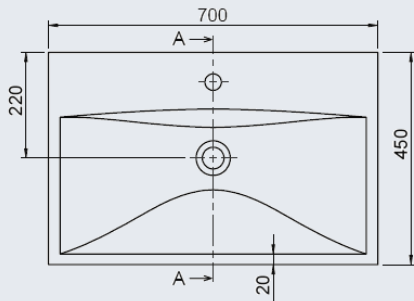

DORIS 70

KOPALNIŠKO POHIŠTVO

- KERAMIČNI UMIVALNIK 70x45CM
- OGLEDALO Z LED LUČKO 220V
- MDF BELI VISOKI SIJAJ
- MEHKO ZAPIRANJE
- DODATNI ELEMENT VISOKI