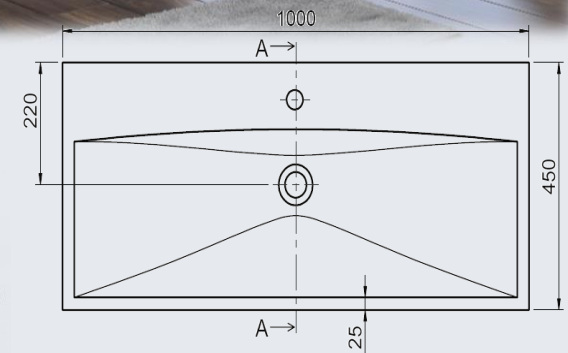

DORIS 100a

KOPALNIŠKO POHIŠTVO

- KERAMIČNI UMIVALNIK 100x45CM -
- OGLEDALO Z LED LUČKO 220V – 60CM
- MDF BELI SVISOKI SIJAJ
- MEHKO ZAPIRANJE
- DODATNI ELEMENT VISOKI