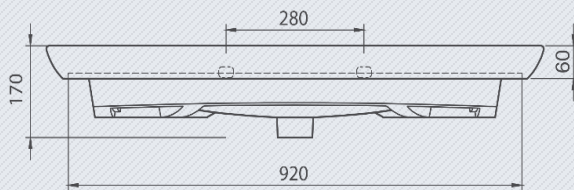

KRIVAJA NOVI DESIGN