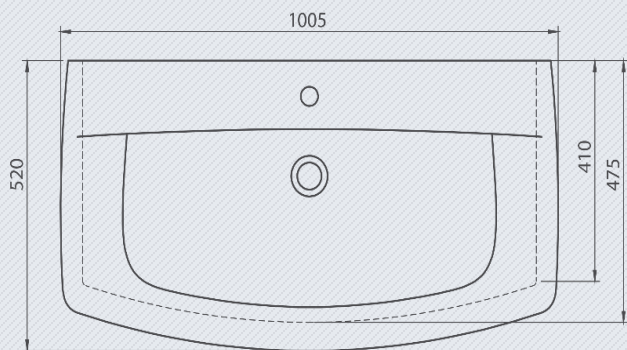

KRIVAJA NOVI DESIGN