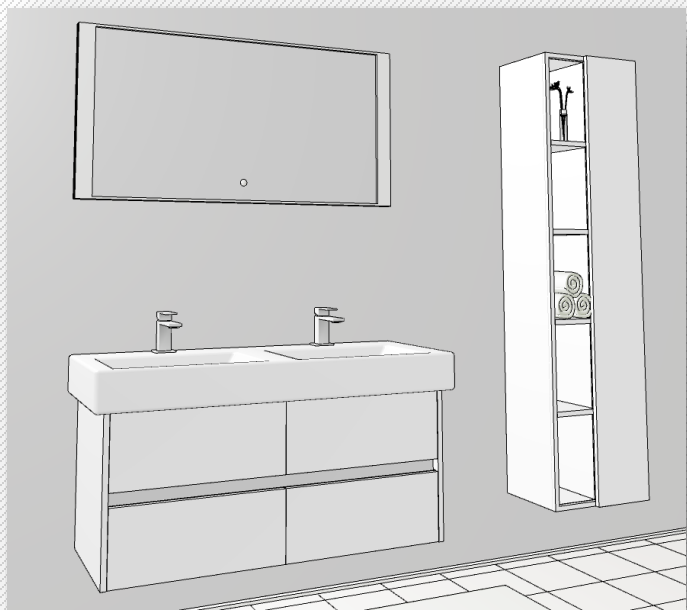

LIMA 120

KOPALNIŠKO POHIŠTVO

- KERAMIČNI UMIVALNIK 120cm
- DVOJNI UMIVALNIK
- OSVETLJENO OGLEDALO
- LUČKA NA DOTIK
- HRAST DEKOR

LIMA 120

- BARVA LESA NELSON OAK
- UMIVALNIK DVOJNI 120cm

Globina 450mm

Globina 300mm