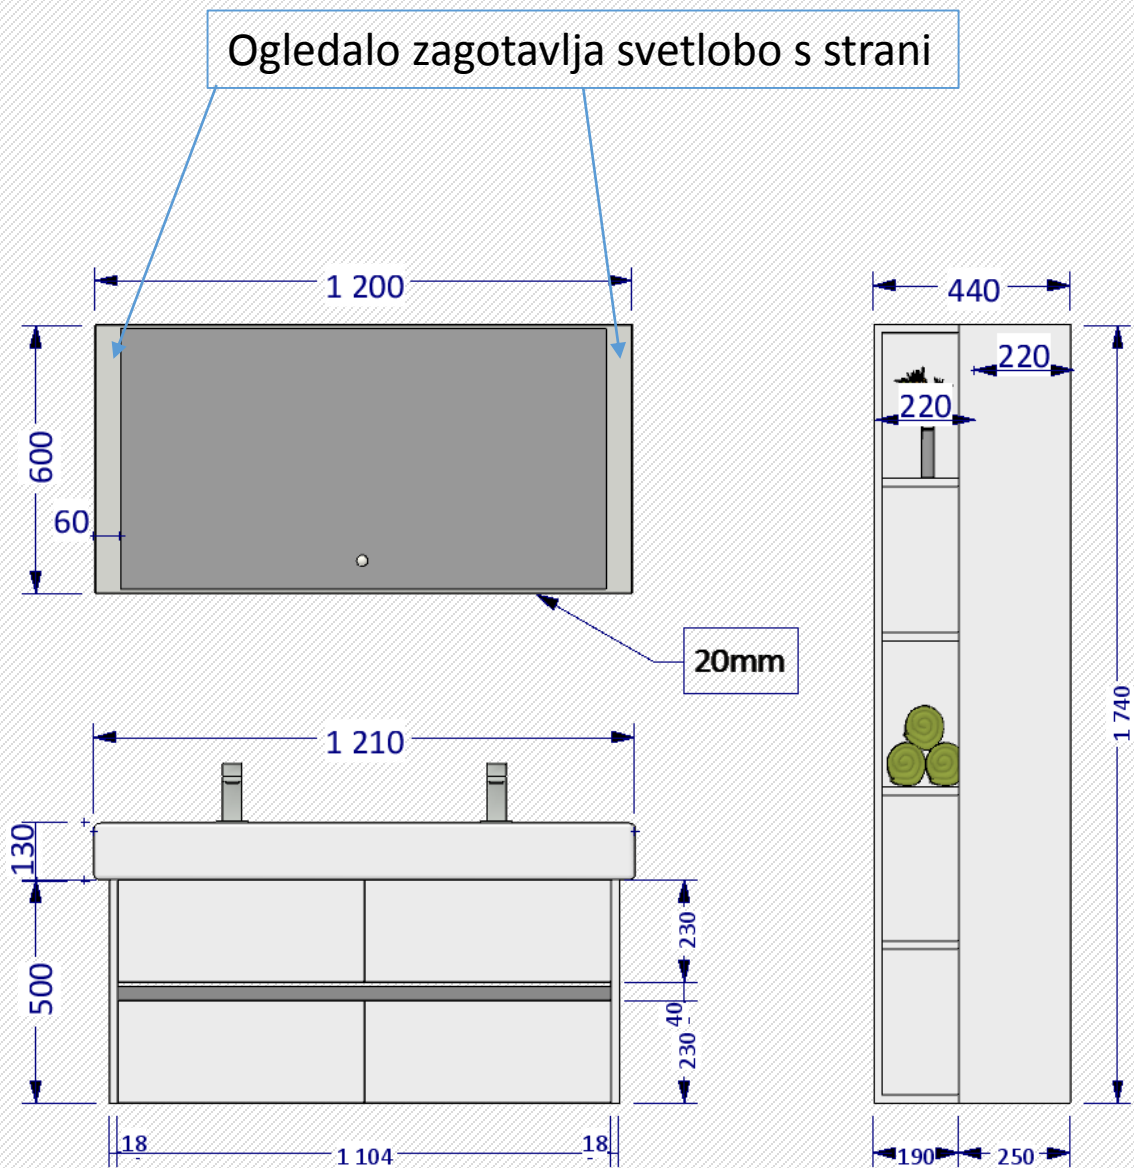

LIMA 120

KOPALNIŠKO POHIŠTVO

- KERAMIČNI UMIVALNIK 120cm
- DVOJNI UMIVALNIK
- OSVETLJENO OGLEDALO
- LUČKA NA DOTIK
- HRAST DEKOR

LIMA 120

- BARVA LESA NELSON OAK
- UMIVALNIK DVOJNI 120cm

Globina 450mm

Globina 300mm