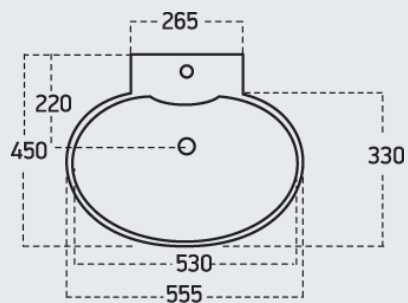

MONACO 100

KOPALNIŠKO POHIŠTVO

- ŽH1101 Element z umivalnikom 100X50X45cm
- ŽH2101 Ogledalo 100X70X15cm
- ŽH3101 Element viseči 33x166x30cm

- KERAMIČNI UMIVALNIK 100cm
- OGLEDALO Z LED LUČKO 100cm
- MDF BELI IN ČRNI
- MEHKO ZAPIRANJE
- DODATNI ELEMENT

MONACO 100n

KOPALNIŠKO POHIŠTVO

- ŽH1103 Element z umivalnikom 100X50X45cm
- ŽH2103 Ogledalo 100X70X15cm
- ŽH3103 Element viseči 33x166x30cm

- KERAMIČNI UMIVALNIK 100cm
- OGLEDALO 100cm
- LED LUČKA BELA 60cm
- MDF BELI IN ČRNI
- MEHKO ZAPIRANJE
- DODATNI ELEMENT

MONACO 120

KOPALNIŠKO POHIŠTVO

- ŽH1120 Element z umivalnikom 120X50X45cm
- ŽH2120 Ogledalo 120X70X15cm
- ŽH3100 Element viseči 33x166x30cm

- KERAMIČNI UMIVALNIK 100cm
- OGLEDALO 100cm
- LED LUČKA BELA 60cm
- MDF BELI IN ČRNI
- MEHKO ZAPIRANJE
- DODATNI ELEMENT

MONACO 120

KOPALNIŠKO POHIŠTVO

- ŽH1121 Element z umivalnikom 120X50X45cm
- ŽH2121 Ogledalo 120X70X15cm
- ŽH3101 Element viseči 33x166x30cm

- KERAMIČNI UMIVALNIK 120cm
- DVOJNI UMIVALNIK 120cm
- OGLEDALO 120cm
- LED LUČKA 60cm
- MDF BELI / ANTRACITE
- MEHKO ZAPIRANJE
- VISEČI ELEMENT