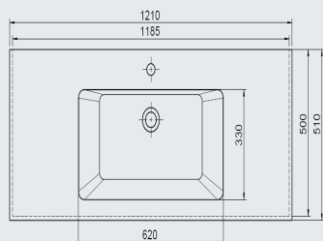

MONACO 100

KOPALNIŠKO POHIŠTVO

- ŽH1101 Element z umivalnikom 100X50X45cm
- ŽH2101 Ogledalo 100X70X15cm
- ŽH3101 Element viseči 33x166x30cm

- KERAMIČNI UMIVALNIK 100cm
- OGLEDALO Z LED LUČKO 100cm
- MDF BELI IN ČRNI
- MEHKO ZAPIRANJE
- DODATNI ELEMENT

MONACO 100n

KOPALNIŠKO POHIŠTVO

- ŽH1103 Element z umivalnikom 100X50X45cm
- ŽH2103 Ogledalo 100X70X15cm
- ŽH3103 Element viseči 33x166x30cm

- KERAMIČNI UMIVALNIK 100cm
- OGLEDALO 100cm
- LED LUČKA BELA 60cm
- MDF BELI IN ČRNI
- MEHKO ZAPIRANJE
- DODATNI ELEMENT

MONACO 120

KOPALNIŠKO POHIŠTVO

- ŽH1120 Element z umivalnikom 120X50X45cm
- ŽH2120 Ogledalo 120X70X15cm
- ŽH3100 Element viseči 33x166x30cm

- KERAMIČNI UMIVALNIK 100cm
- OGLEDALO 100cm
- LED LUČKA BELA 60cm
- MDF BELI IN ČRNI
- MEHKO ZAPIRANJE
- DODATNI ELEMENT

MONACO 120

KOPALNIŠKO POHIŠTVO

- ŽH1121 Element z umivalnikom 120X50X45cm
- ŽH2121 Ogledalo 120X70X15cm
- ŽH3101 Element viseči 33x166x30cm

- KERAMIČNI UMIVALNIK 120cm
- DVOJNI UMIVALNIK 120cm
- OGLEDALO 120cm
- LED LUČKA 60cm
- MDF BELI / ANTRACITE
- MEHKO ZAPIRANJE
- VISEČI ELEMENT