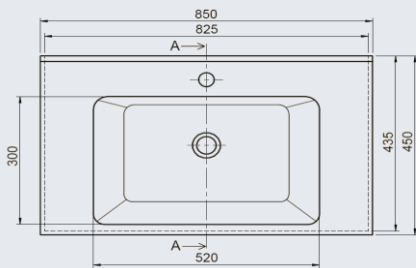

MONACO 75

KOPALNIŠKO POHIŠTVO

- ŽH1075 Element z umivalnikom 75X50X45cm
- ŽH2075 Ogledalo 75X70X15cm

- KERAMIČNI UMIVALNIK 75cm
- OGLEDALO Z LED LUČKO 75cm
- MDF BELI IN ČRNI VISOKI SIJAJ
- MEHKO ZAPIRANJE

MONACO 85

KOPALNIŠKO POHIŠTVO

- ŽH1085 Element z umivalnikom 85X50X45cm
- ŽH2085 Ogledalo 85X70X15cm

- KERAMIČNI UMIVALNIK 85cm
- OGLEDALO Z LED LUČKO 85cm
- MDF BELI IN ČRNI VISOKI SIJAJ
- MEHKO ZAPIRANJE

MONACO 100

KOPALNIŠKO POHIŠTVO

- ŽH1100 Element z umivalnikom 100X50X45cm
- ŽH2100 Ogledalo 100X70X15cm
- ŽH3100 Element viseči 33x166x30cm
- KERAMIČNI UMIVALNIK 100cm
- OGLEDALO Z LED LUČKO 100cm
- MDF BELI VISOKI SIJAJ
- MEHKO ZAPIRANJE
- DODATNI ELEMENT