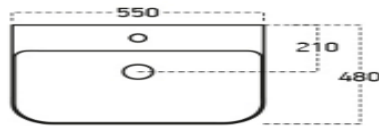

KOPALNIŠKO POHIŠTVO