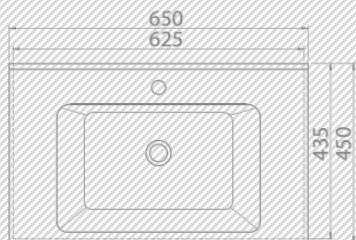

## KOPALNIŠKO POHIŠTVO

- KG0459 – Ogledalo z led lučko 65x70x17cm
- KG0462 – Element z umivalnikom 65x50x43cm
- KG0452 – Element viseči 35x75x33cm
- KG0457 – Element nizki 35x75x33cm

- KERAMIČNI UMIVALNIK 65cm
- OGLEDALO Z LED LUČKO 65cm
- MDF BELI SIJAJ VISOKI
- MEHKO ZAPIRANJE

## KOPALNIŠKO POHIŠTVO

- Ogedalo z led lučko 55x70x3cm
- Element z umivalnikom 65x50x43cm
- Nizek element 35x75x33cm
- Viseči element 35x75x33cm

- KERAMIČNI UMIVALNIK 65cm
- OGLEDALO Z LED LUČKO 65cm
- MEHKO ZAPIRANJE