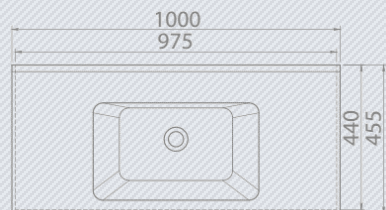

SAGA 100b

KOPALNIŠKO POHIŠTVO

- KG0467 – Oglledalo z led lučko 100x60x3cm
- KG0466 – Element z umivalnikom 100x50x43cm
- KG0468 – Element visoki 35x170x33cm

- KERAMIČNI UMIVALNIK 100cm
- OGLEDALO 100cm
- SISTEM DOTIK LUČKA
- MDF BELI IN ČRNI SIJAJ
- MEHKO ZAPIRANJE

MOŽNOT IZBIRE

- S CROM ROČAJI