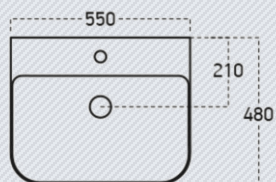

SAGA 100c

KOPALNIŠKO POHIŠTVO

- KG0470 – Ogledalo z led lučko 100x70x17cm
- KG0469 – Element z umivalnikom 100x50x43cm
- KG0461 – Element visoki 35x170x33cm

- ZUNANJI KERAMIČNI UMIVALNIK
- OGLEDALO Z LED LUČKO
- MDF BELI SIJAJ VISOKI
- MEHKO ZAPIRANJE
- DODATNI ELEMENT

MOŽNOT IZBIRE

- S CROM ROČAJI