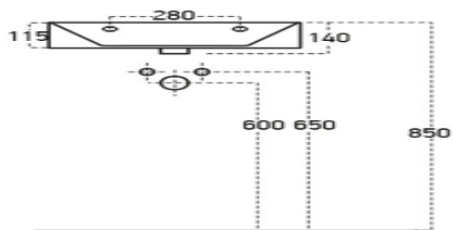

KOPALNIŠKO POHIŠTVO