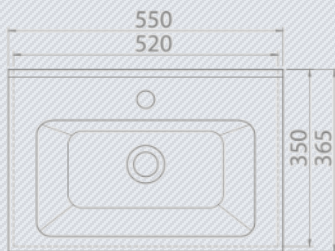

SAGA 55b

KOPALNIŠKO POHIŠTVO

- KG0454 – Ogledalo z led lučko 55x70x17cm
- KG0453 – Element z umivalnikom 55x50x35cm
- KG0455 – Element viseči 35x75x33cm
- KG0456 – Element nizki 75x33x35cm

- KERAMIČNI ELEMENT 55cm
- LED LUČKA
- OGLEDALO
- MDF BELI VISKI SIJAJ
- MDF ČRNI VISOKI SIJAJ
- MEHKO ZAPIRANJE

MOŽNOT IZBIRE

- S CROM ROČAJI