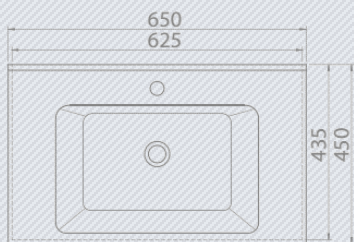

SAGA 65a

KOPALNIŠKO POHIŠTVO

- KG0459 – Ogledalo z led lučko 65x70x17cm
- KG0462 – Element z umivalnikom 65x50x43cm
- KG0452 – Element viseči 35x75x33cm
- KG0457 – Element nizki 35x75x33cm

- KERAMIČNI UMIVALNIK 65cm
- OGLEDALO Z LED LUČKO 65cm
- MDF BELI SIJAJ VISOKI
- MEHKO ZAPIRANJE

MOŽNOT IZBIRE

- S CROM ROČAJI