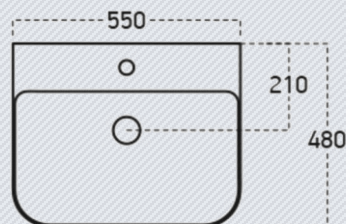

SAGA 120c

KOPALNIŠKO POHIŠTVO

- KG0451 – Ogledalo z led lučko 55x70x3cm
- KG0472 – Element z umivalnikom 120x50x52cm

- ZUNANJI KERAMIČNI UMIVALNIK
- OGLEDALO
- MDF BELI VISOKI SIJAJ
- MEHKO ZAPIRANJE

MOŽNOT IZBIRE

- S CROM ROČAJI