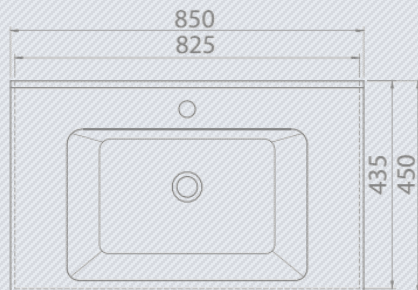

SAGA 85a*

KOPALNIŠKO POHIŠTVO

- KG0463 – Ogledalo z led lučko 85x70x17cm
- KG0465 – Element z umivalnikom 85x50x43cm

- KERAMIČNI UMIVALNIK 85cm
- OGLEDALO Z LED LUČKO 85cm
- MDF BELI SIJAJ VISOKI
- MEHKO ZAPIRANJE

MOŽNOT IZBIRE

- S CROM ROČAJI