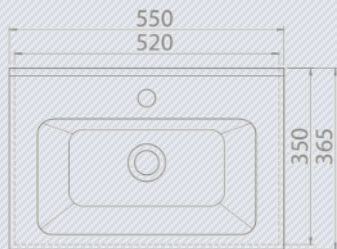

SAGA 55a

KOPALNIŠKO POHIŠTVO

- KG0451 – Ogledalo 55x70x3cm
- KG0450 – Element z umivalnikom 55x50x35cm
- KG0452 – Element dodatni 35x75x33cm

- KERAMIČNI UMIVALNIK 55cm
- OGLEDALO Z LED LUČKO 55cm
- SISTEM DOTIK LUČKA
- MDF BELI SIJAJ
- MEHKO ZAPIRANJE
- ELEMENT DODATNI

MOŽNOT IZBIRE

- S CROM ROČAJI