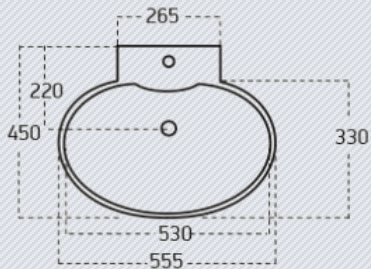

SAGA 140c

KOPALNIŠKO POHIŠTVO

- KG0474 – Ogledalo z led lučko 55x70x3cm
- KG0475 – Element z umivalnikom 140x50x52cm
- KG0461 – Element visoki 35x170x33cm

- ZUNANJI KERAMIČNI UMIVALNIK
- OGLEDALO Z LED LUČKO
- MDF BELI VISOKI SIJAJ
- MEHKO APIRANJE
- DODATNI ELEMENT

MOŽNOT IZBIRE

- S CROM ROČAJI