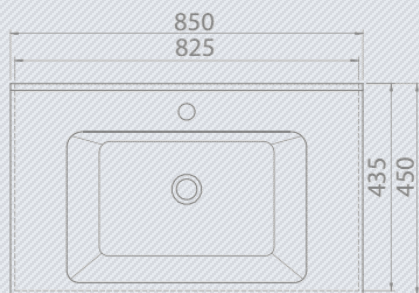

SAGA 85 OAK

KOPALNIŠKO POHIŠTVO

- KG0463 – Ogledalo z led lučko 85x70x17cm
- KG0465 – Element z umivalnikom 85x50x43cm

- KERAMIČNI UMIVALNIK 85cm
- OGLEDALO Z LED LUČKO
- MDF BELI SIJAJ / DECOR HRAST
- MEHKO ZAPIRANJE
- VISEČI ELEMENT
- ALU ROČKE