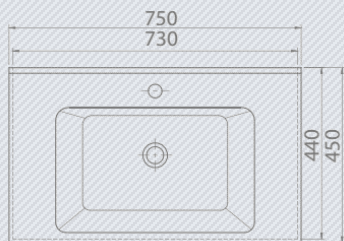

SAGA 75a

KOPALNIŠKO POHIŠTVO

- KG0451 – Ogledalo z led lučko 55x70x3cm
- KG0460 – Element z umivalnikom 75x50x43cm
- KG0461 – Element visoki 35x170x33cm

- KERAMIČNI UMIVALNIK 75cm
- OGLEDALO Z LED LUČKO 75cm
- SISTEM DOTIK LUČKA
- MDF BELI SIJAJ VISOKI
- MEHKO ZAPIRANJE

MOŽNOT IZBIRE

- S CROM ROČAJI