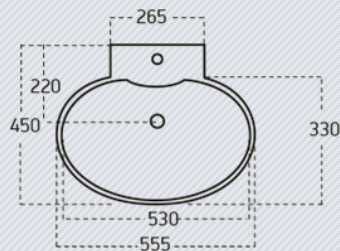

SAGA 140a

KOPALNIŠKO POHIŠTVO

- KG0451– Ogljedalo 55x70x3cm
- KG0473 –Element z umivalnikom 140x50x52cm
- KG0461 –Element visoki 35x170x33cm

- ZUNANJI KERAMIČNI UMIVALNIK
- OGLEDALO
- SISTEM DOTIK LUČKA
- MDF BELI VISOKI SIJAJ
- MEHKO ZAPIRANJE
- DODATNI ELEMENT

MOŽNOT IZBIRE

- S CROM ROČAJI