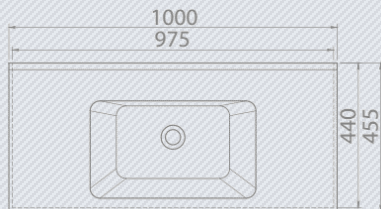

SAGA 100a

KOPALNIŠKO POHIŠTVO

- KG0467 – Ogledalo z led lučko 100x60x3cm
- KG0471 – Element z umivalnikom 100x50x43cm
- KG0461 – Element visoki 35x170x33cm

- KERAMIČNI UMIVALNIK 100cm
- OGLEDALO Z LED LUČKO 100cm
- SISTEM LUČKA DOTIK
- MDF BELI SIJA VISOKI
- MEHKO ZAPIRANJE
- DODATNI ELEMENT

MOŽNOT IZBIRE

- S CROM ROČAJI