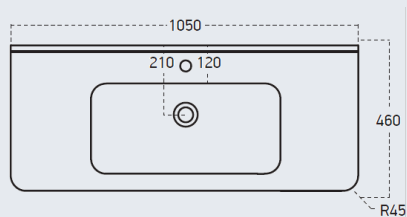

- KERAMIČNI UMIVALNIK
- OGLEDALO Z LED LUČKO
- MDF WENGE
- MEHKO ZAPIRANJE
- DODATNI ELEMENT

ZANA 80

KOPALNIŠKO POHIŠTVO

- KG0313 – Element visoki 35x166x32cm
- KG0320 – Element z umivalnikom 80x52x46cm
- KG0323 – Ogledalo z led lučk 80x70x20cm

- KERAMIČNI UMIVALNIK
- OGLEDALO Z LED LUČKO
- MDF BELI SIJAJ
- MEHKO ZAPIRANJE
- DODATNI ELEMENT

ZANA 100

KOPALNIŠKO POHIŠTVO

- KG0500 – Element visoki 53x166x32cm
- KG0502 – Element umivalnikom 100x52x46cm
- KG0505 – Ogledalo z led lučko lamp 100x70x20cm

- KERAMIČNI UMIVALNIK 105
- OGLEDALO Z LED LUČKO
- MDF BELI IN ČRNI SIJAJ
- MEHKO ZAPIRANJE
- DODATNI ELEMENT

ZANA 100

KOPALNIŠKO POHIŠTVO

- KG0321 – Element z umivalnikom 100x52x46cm
- KG0324 – Oglledalo z led lučko 100x70x20cm
- KERAMIČNI UMIVALNIK
- OGLEDALO Z LED LUČKO
- MDF BELI & ČRNI SIJAJ
- MEHKO ZAPIRANJE