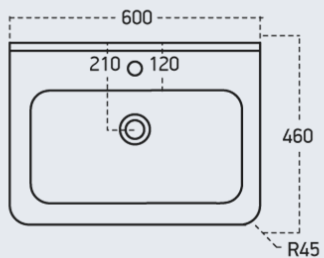

- KERAMIČNI UMIVALNIK 60cm
- OGLEDALO Z LED LUČKO 60cm
- MDF BELI VISOKI SIJAJ
- DODATNI ELEMENT

ZANA 60 WENGE

KOPALNIŠKO POHIŠTVO

- KG0314 – Element visoki 35x166x32cm
- KG0315 – Element z umivalnikom 60x52x46cm
- KG0492 – Ogledalo z led lučko 60x70x20cm

- KERAMIČNI UMIVALNIK
- OGLEDALO Z LED LUČKO
- MDF WENGE
- MEHKO ZAPIRANJE
- DODATNI ELEMENT

ZANA 60 CAPPUCCINO

KOPALNIŠKO POHIŠTVO

- KG0319 – Element z umivsnikom 60x52x46cm
- KG0493 – Ogljedalo z led lučko 60x70x20cm
- KG0346 – Element visoki 53x166x32cm