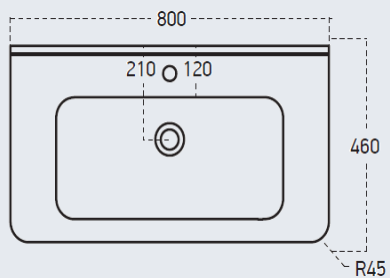

- KERAMIČNI UMIVALNIK
- OGLEDALO Z LED LUČKO
- MDF WENGE
- MEHKO ZAPIRANJE
- DODATNI ELEMENT

ZANA 80

KOPALNIŠKO POHIŠTVO

- KG0313 – Element visoki 35x166x32cm
- KG0320 – Element z umivalnikom 80x52x46cm
- KG0323 – Ogledalo z led lučk 80x70x20cm

- KERAMIČNI UMIVALNIK
- OGLEDALO Z LED LUČKO
- MDF BELI SIJAJ
- MEHKO ZAPIRANJE
- DODATNI ELEMENT

ZANA 100

KOPALNIŠKO POHIŠTVO

- KG0500 – Element visoki 53x166x32cm
- KG0502 – Element umivalnikom 100x52x46cm
- KG0505 – Ogledalo z led lučko lamp 100x70x20cm