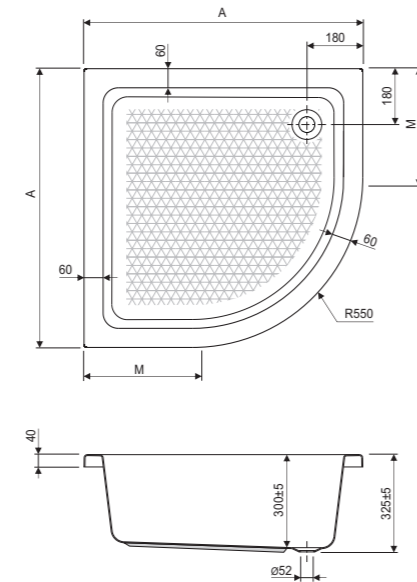

TOM

polukrožna duboka tuš kada
akril