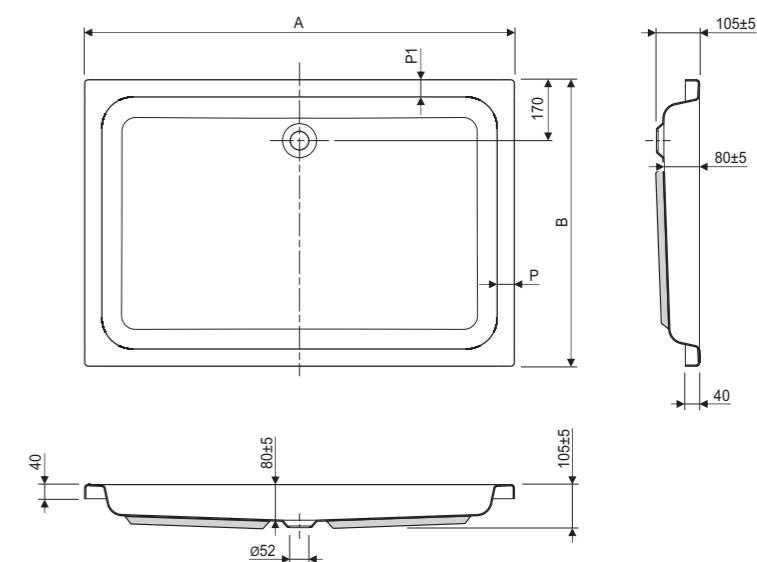

pravokotna kad za prho
sredinski izliv
akril

pravokotna tuš kada
središnji izliv
akril