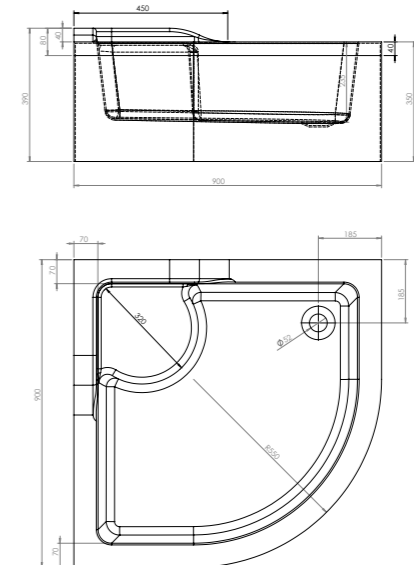

ELI

polukrožna duboka tuš kada
akril