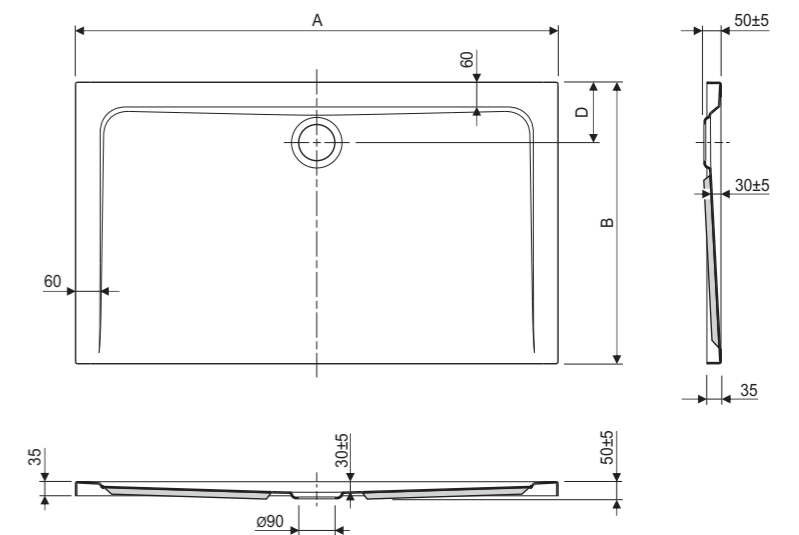

pravokotna plitva kad za prho
akril

pravokotna plitka tuš kada
akril