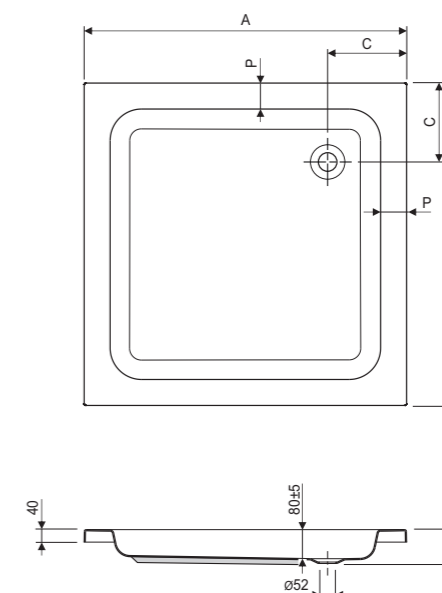

LEON

kvadratna tuš kada
akril