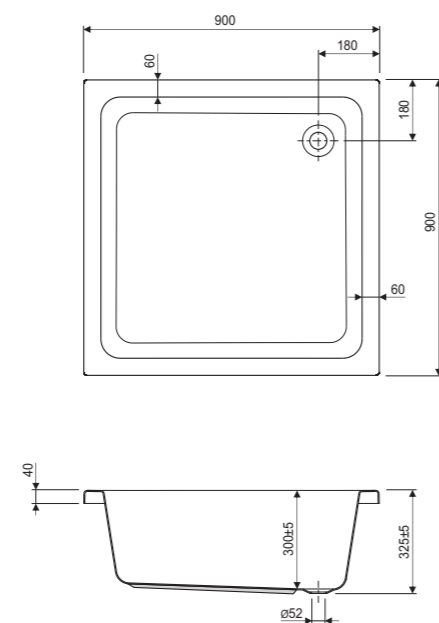

MAX

kvadratna duboka tuš kada
akril