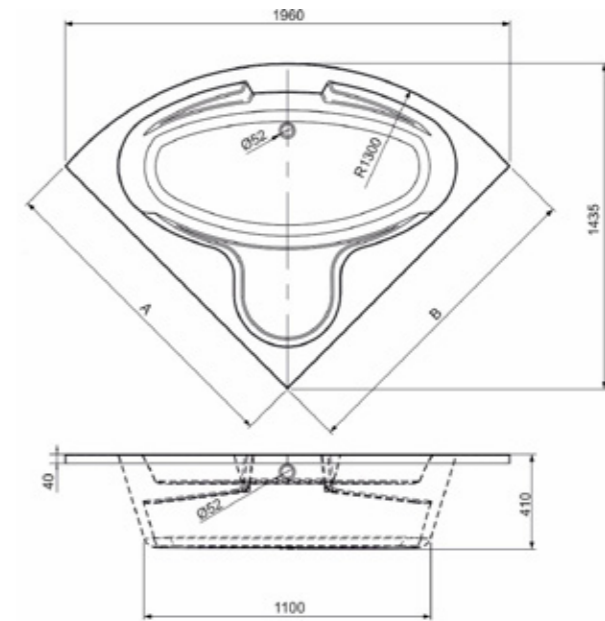

TEUTA
kotna kad
akril

TEUTA
kutna kada
akril