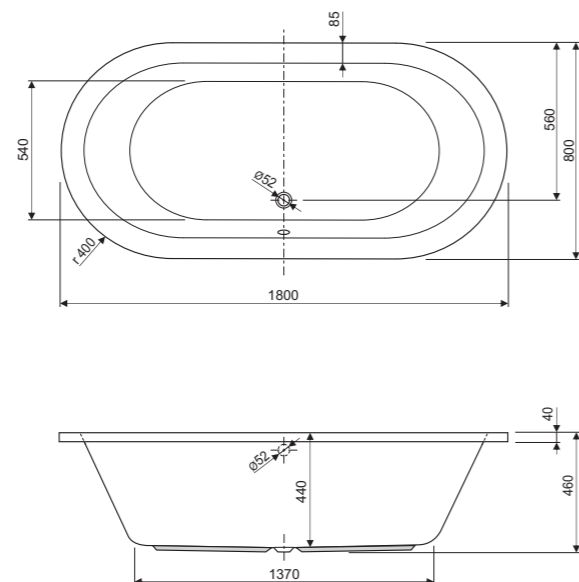

EVELIN

samostoječa kada
akril