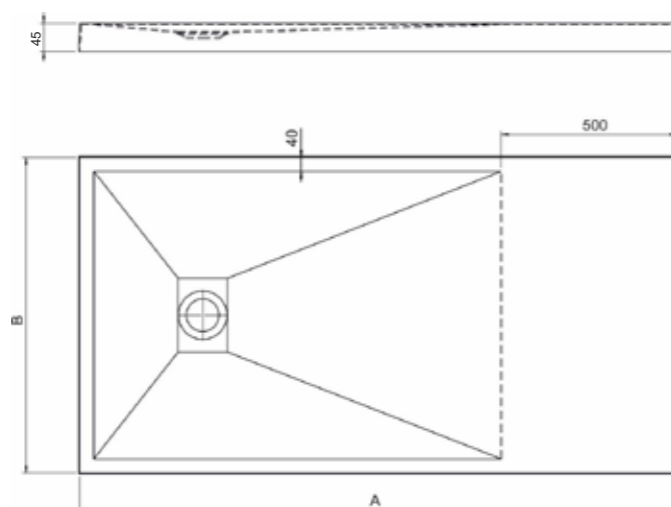

WISH

tuš kada
akril/ABS-poliuretan

HYDRO STANDARD

masažni sistem