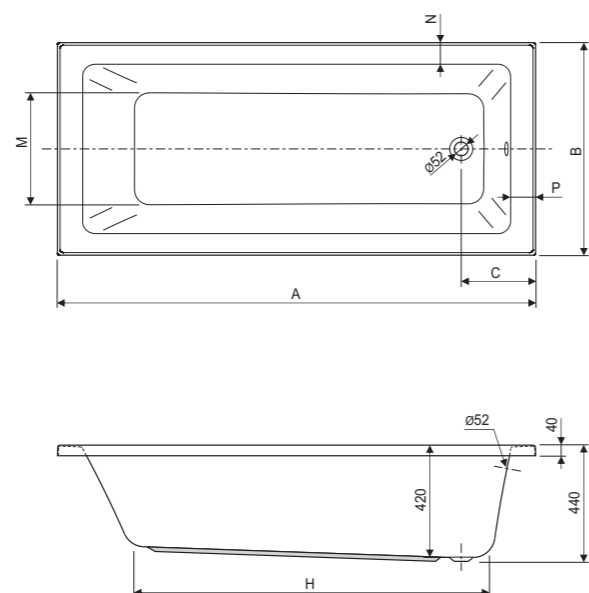

DORIS

kad
akril

DORIS

kada
akril