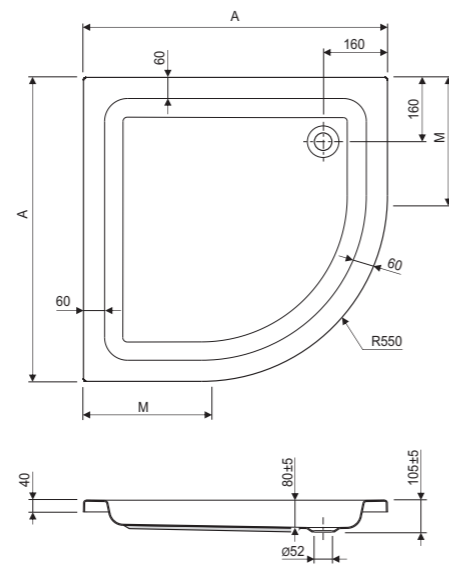

ERIK

četrtno krožna kad za prho
akril

ERIK

polukrožna tuš kada
akril