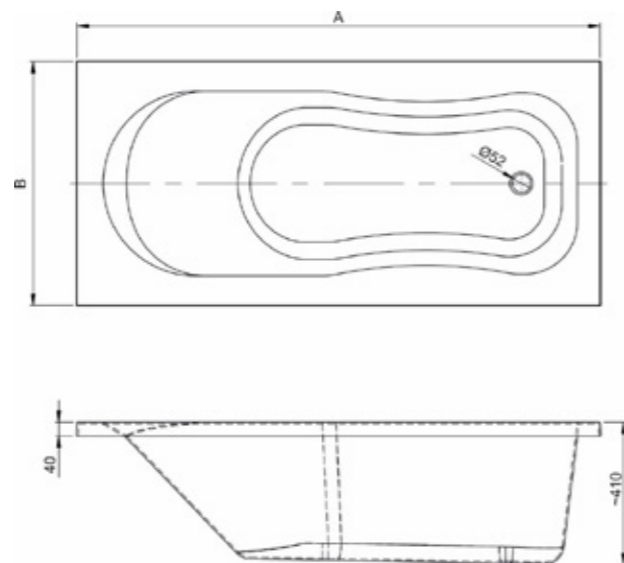

03

TEHNIČKE INFORMACIJE

TEHNIČKE INFORMACIJE

LARA
kad
akril

LARA
kada
akril