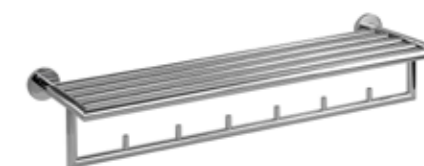

COMPLETE
ravno držalo za brisače
več palic
kromirane
60 cm

COMPLETE
ravni držač ručnika
višestruki
krom
60 cm

Ident.:
C12221