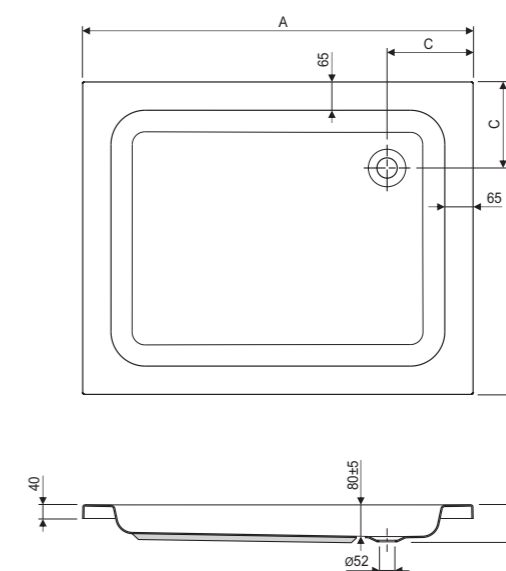

pravokotna kad za prho
stranski izliv
akril

pravokotna tuš kada
bočni izliv
akril