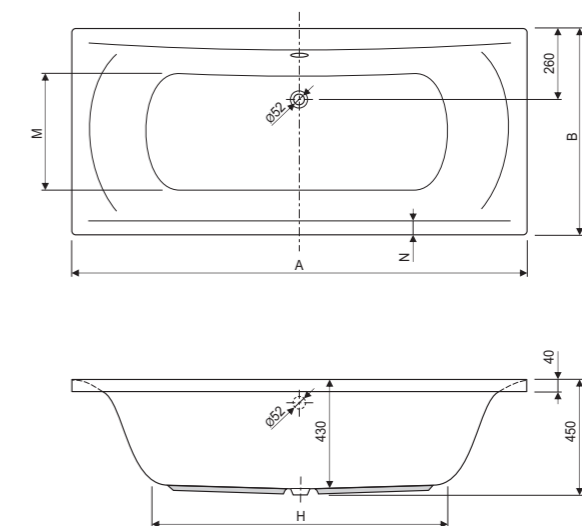

TESA
kad
akril

TESA
kada
akril