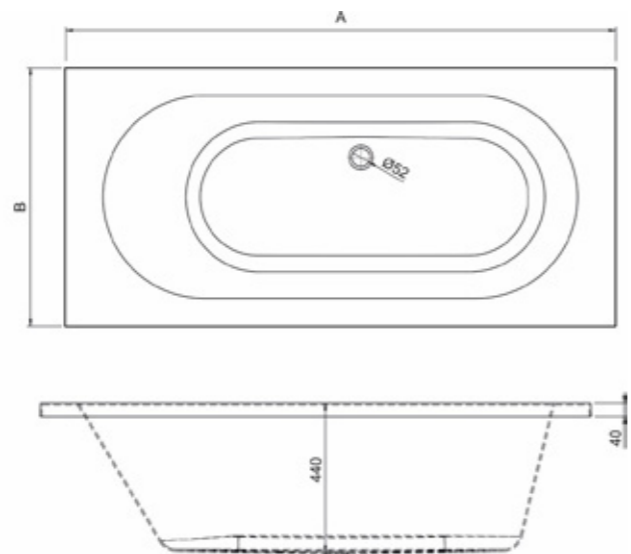

BEA
kad
akril

BEA
kada
akril