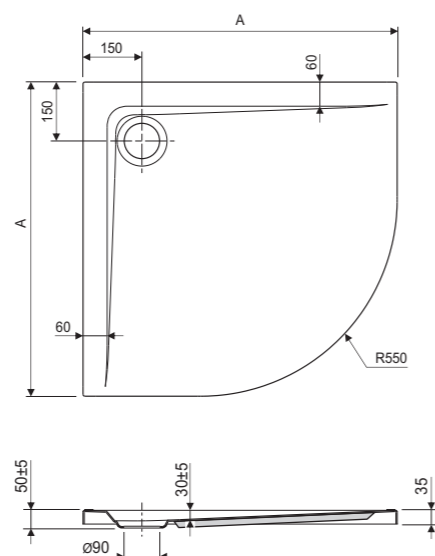

THOR

četrtekrožna plitva kad za prho
akril

THOR

polukružna plitka tuš kada
akril

WISH

kad za prho
akril/ABS-poliuretan