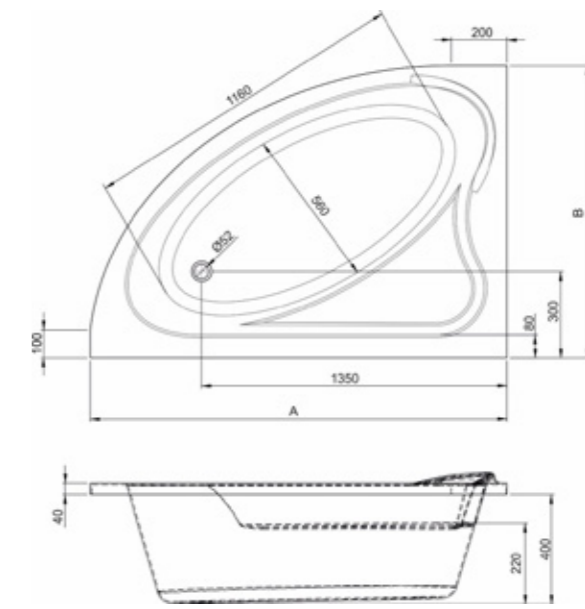

VIDA
kotna kad
akril

VIDA
kutna kada
akril