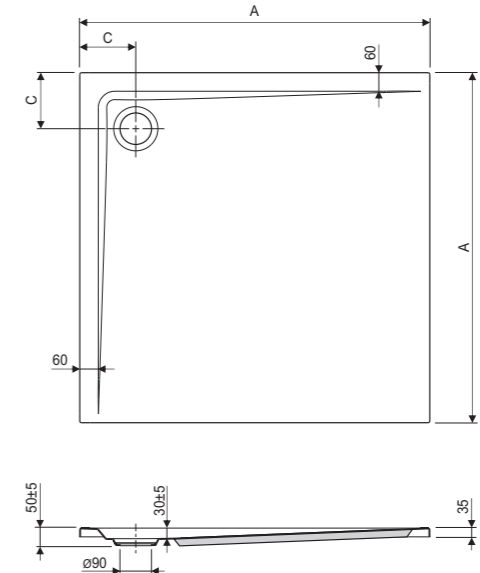

ADAM

kvadratna plitka tuš kada
akril