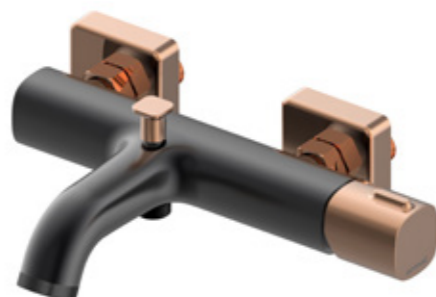

NOIR
armatura za kopalno kad
črna/rožnato zlata

NOIR
slavina za kadu
crna/ružičastozlatna

Ident.:
NOIR BATH BR