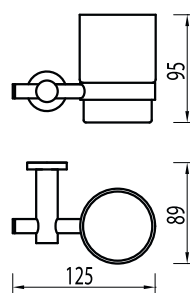

Serija
2100

N11187

N11194

N11195

N11196

Serija
3600

N11201