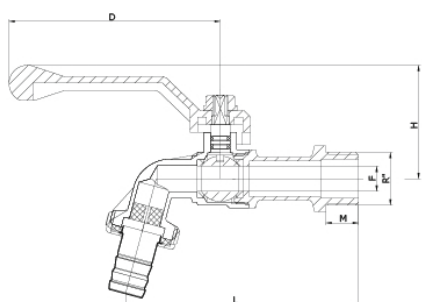

N01176

VOXORT slavina kuglasta sa holenderom 1/2"

N01174

VOXORT slavina kuglasta 1/2" crvena ručka

N01173

VOXORT ventil kutni 1/2" x 3/8" keramički

N01175

VOXORT slavina kuglasta 3/4" crvena ručka