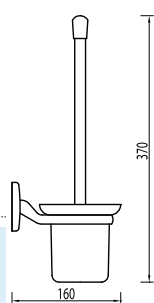

Serija
2100

N11187

N11193

N11194

N11195

N11196

Serija
3600