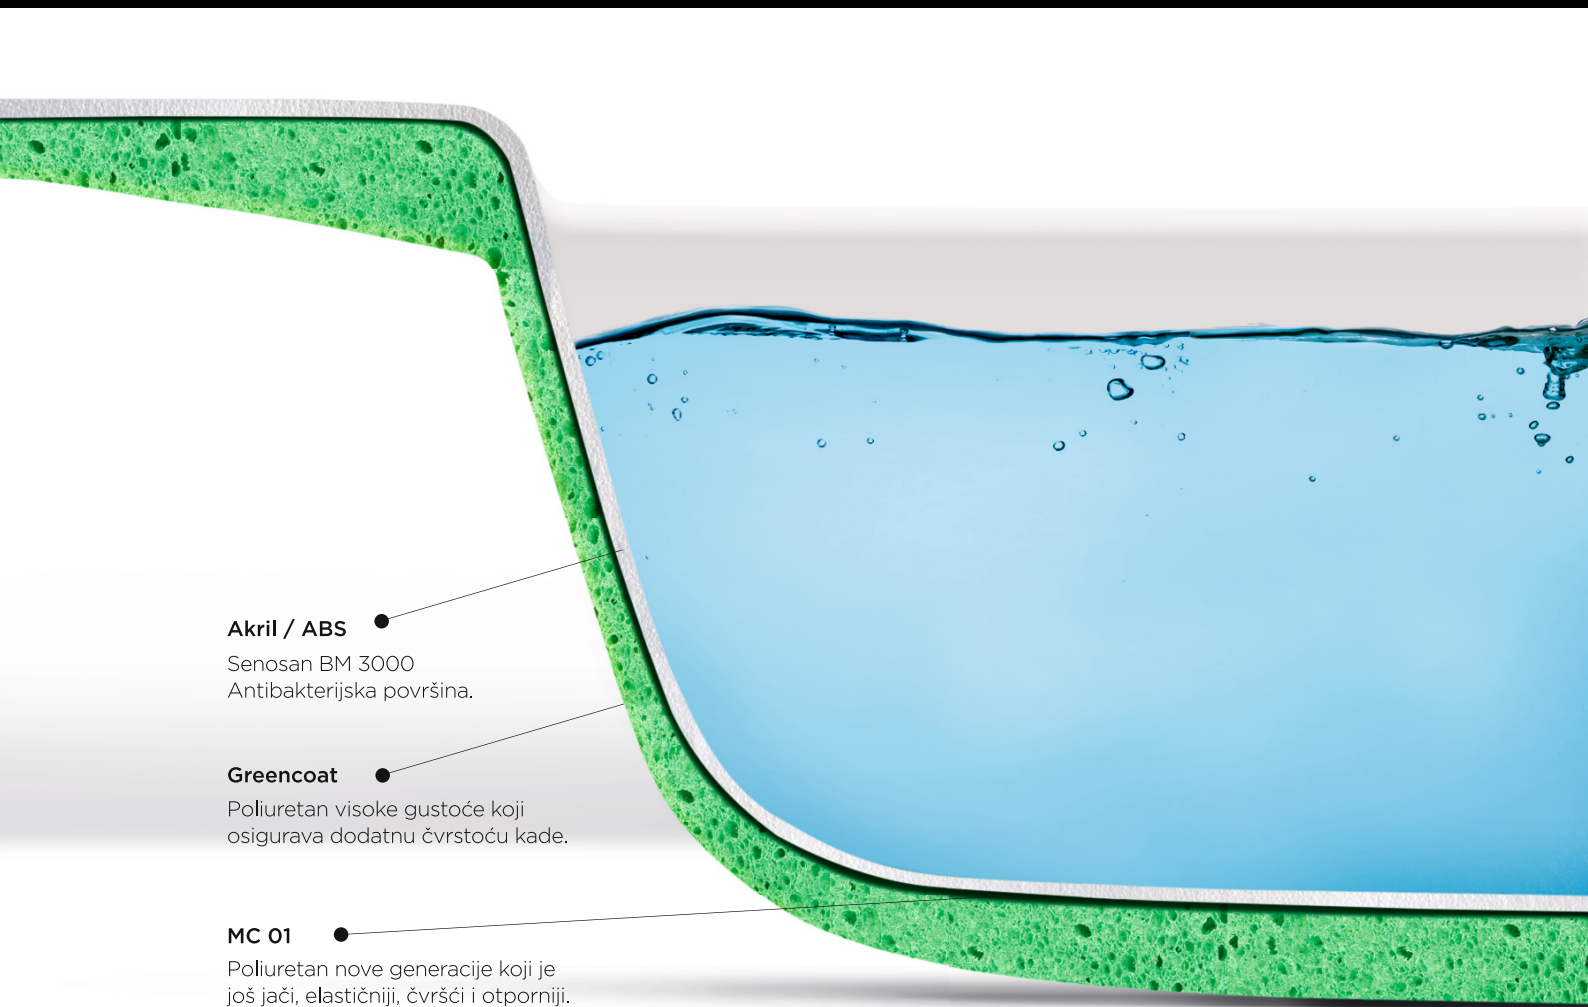

Kade

PREDNOSTI MATERIJALA

- higijenska – antibakterijska površina
- iznimna otpornost na udarce
- jednostavno održavanje i čišćenje
- dno kade nije potrebno ojačavati ivericom
- smanjena je mogućnost kondenzacije ispod kade
- ekološki potpuno prihvatljiv
- može se reciklirati
- lakši oko 30 %
- smanjena je buka kod masažnih sustava
- može se reparirati kod većih oštećenja
- posjeduje bolju termičku izolaciju - voda ostaje dulje topla
- posjeduje do 3 puta veću kemijsku otpornost