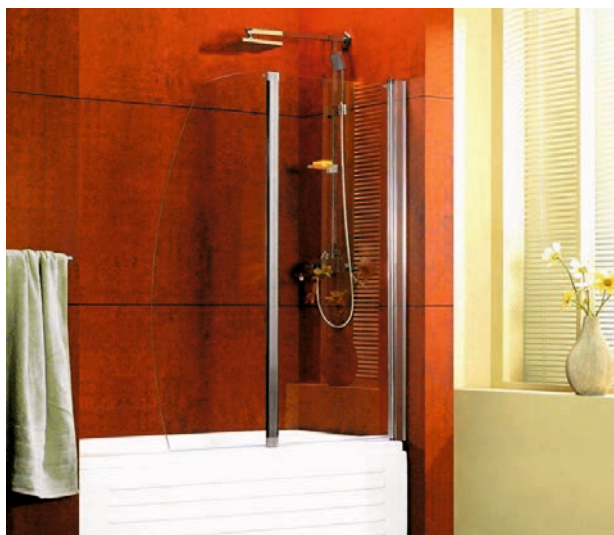

N11289 Stranica za kadu
Dimenzija: 1400*1500
Kaljeno staklo 6 mm
Aluminijski profili u boji kroma

N11290 Stranica za kadu
Dimenzija: 1100*1500
kaljeno staklo 6 mm
aluminijski profili u boji kroma

N11291 Stranica za kadu
Dimenzija: 750*1500
kaljeno staklo 6 mm
aluminijski profili u boji kroma