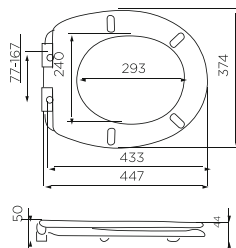

N11132

VOXORT Wc-daska
MARINA YHUF-KOO

daska od duroplastike,
antibakterijske površine
otporne na grebanje,
jednostavna za montažu i
održavanje sa pantima od
nehrđajućeg čelika

N11133

VOXORT Wc-daska
INES YHUF-POO

daska od duroplastike,
antibakterijske površine
otporne na grebanje,
jednostavna za montažu i
održavanje sa pantima od
nehrđajućeg čelika