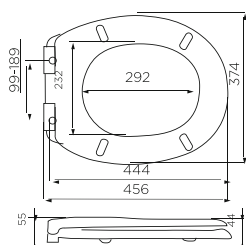

N11129

VOXORT Wc-daska PETRA YHUF-A00

daska od duroplastike,
antibakterijske površine
otporne na grebanje,
jednostavna za montažu i
održavanje sa pantima od
nehrđajućeg čelika

N11130

VOXORT Wc-daska IDA YHUF-D00

daska od duroplastike,
antibakterijske površine
otporne na grebanje,
jednostavna za montažu i
održavanje sa pantima od
nehrđajućeg čelika

N11131

VOXORT Wc-daska SUZY YHUF-C01

daska od duroplastike,
antibakterijske površine
otporne na grebanje,
jednostavna za montažu i
održavanje sa pantima od
nehrđajućeg čelika