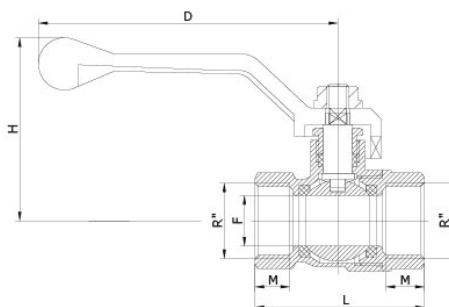

N01176

VOXORT slavina kuglasta sa holenderom 1/2"

N01174

VOXORT slavina kuglasta 1/2" crvena ručka

N01173

VOXORT ventil kutni 1/2" x 3/8" keramički

N01175

VOXORT slavina kuglasta 3/4" crvena ručka