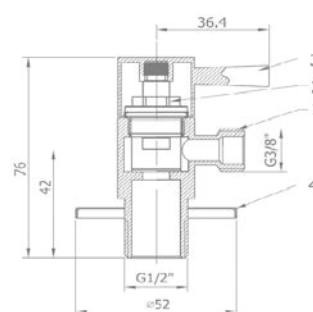

N01176

VOXORT slavina kuglasta sa holenderom 1/2"

N01174

VOXORT slavina kuglasta 1/2" crvena ručka

N01173

VOXORT ventil kutni 1/2" x 3/8" keramički

N01175

VOXORT slavina kuglasta 3/4" crvena ručka