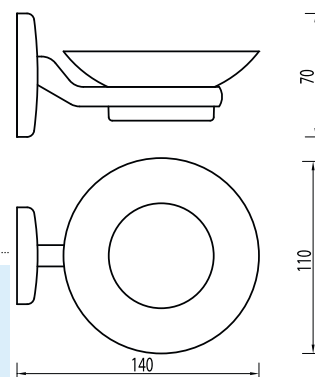

Serija
2100

N11187

N11188

N11194

N11195

N11196

Serija
3600