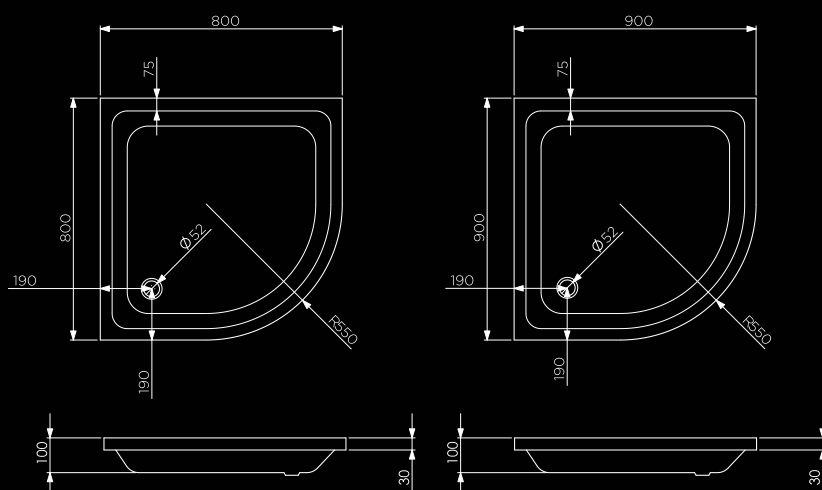

Polukružne R-550

	sa oblogom i sifonom	bez obloge
80x80	V29931	V24439
90x90	V29933	V29955