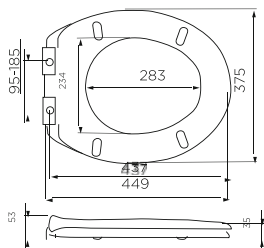

N11132

VOXORT Wc-daska
MARINA YHUF-KOO

daska od duroplastike,
antibakterijske površine
otporne na grebanje,
jednostavna za montažu i
održavanje sa pantima od
nehrđajućeg čelika

N11133

VOXORT Wc-daska
INES YHUF-POO

daska od duroplastike,
antibakterijske površine
otporne na grebanje,
jednostavna za montažu i
održavanje sa pantima od
nehrđajućeg čelika